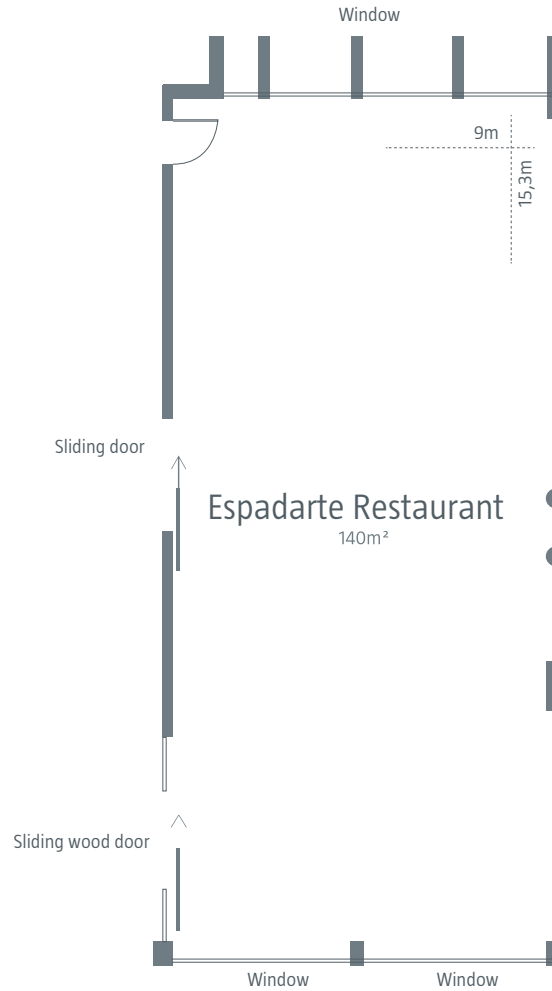

FLOOR -1 . ROOM CRUZEIRO

**Dimensions**

Area: 116 m<sup>2</sup>  
 Column: 2  
 Length: 15 m  
 Width: 7,8 m  
 Height: 2,7 m  
 Sq. feet: 1249

**Accesses**

Nr. Doors: 2  
 Doors Height: 2,2 m  
 Doors Widht: 1,38 m

FLOOR 0 . ROOM NAVEGADOR

**Dimensions**

Area: 80 m<sup>2</sup>  
 Column: -  
 Length: 9,7 m  
 Width: 8,15 m  
 Height: 3,2 m  
 Sq. feet: 861

**Accesses**

Nr. Doors: 2  
 Doors Height: 2 m  
 Doors Width: 1,38 m

**Dimensions**

Area: 140 m<sup>2</sup>  
 Column: -  
 Length: 15,3 m  
 Width: 9 m  
 Height: 3,2 m  
 Sq. feet: 1507

**Accesses**

Nr. Doors: 3  
 Doors Height: -  
 Doors Widht: -

**Air Condition and Lighting**