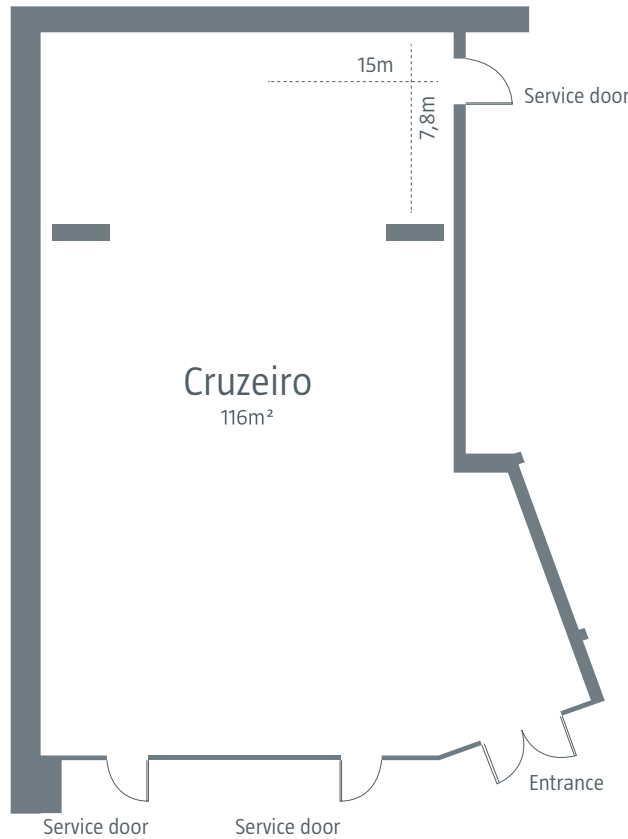

FLOOR -1 . ROOM CRUZEIRO

**Dimensions**

Area: 116 m<sup>2</sup>  
 Column: 2  
 Length: 15 m  
 Width: 7,8 m  
 Height: 2,7 m  
 Sq. feet: 1249

**Accesses**

Nr. Doors: 2  
 Doors Height: 2,2 m  
 Doors Widht: 1,38 m

FLOOR 0 . ROOM NAVEGADOR

**Dimensions**

Area: 80 m<sup>2</sup>  
 Column: -  
 Length: 9,7 m  
 Width: 8,15 m  
 Height: 3,2 m  
 Sq. feet: 861

**Accesses**

Nr. Doors: 2  
 Doors Height: 2 m  
 Doors Width: 1,38 m

**Dimensions**

Area: 140 m<sup>2</sup>  
 Column: -  
 Length: 15,3 m  
 Width: 9 m  
 Height: 3,2 m  
 Sq. feet: 1507

**Accesses**

Nr. Doors: 3  
 Doors Height: -  
 Doors Widht: -

**Air Condition and Lighting**